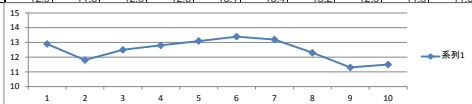

日付	クラス	馬場	タイム	勝ち馬	1F	2F	3F	4F	5F	6F	7F	8F	9F	10F	上3F	中4F	F3F	ペース	レース質	1着	2着	3着	行短縮
11月29日	2 OP	やや重	2:04.08	ベルラップ	12.9	11.8	12.5	12.8	13.1	13.4	13.2	12.3	11.3	11.5	37.2	52.5	35.1	S	調発	ハーツクライ	ダイワメジャー	ハーツクライ	*

足が重く上位勢はすべてパワータイプ。次走ハンパンの京都で前引。