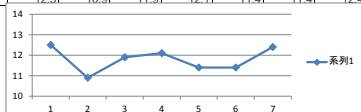

日付	クラス	馬場	タイム	勝ち馬	1F	2F	3F	4F	5F	6F	7F	上3F	中1F	下3F	ペース	レース質	1着	2着	3着	行短縮
11月29日	1600	やや重	1:22.08	フレイムヘイロー	12.5	10.9	11.9	12.1	11.4	11.4	12.4	35.3	12.1	35.2	M	平坦	キングヘイロー	キングカメハメハ	チチカステナンゴ	*

東京1400m適性の低いキングヘイロー産駒が好走したのは最後の12.4のかり具合が影響。普通通悪でなければ東京1400mでこんなラップは出ない。